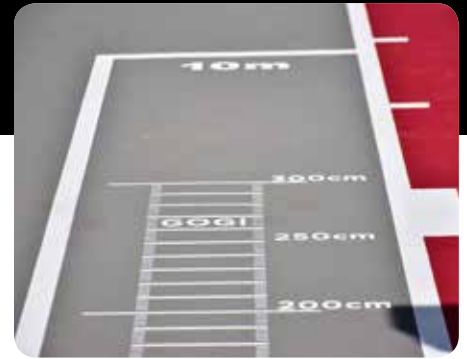

ZUNANJI ŠPORTNI OBJEKTI
ŠPORTNA IGRIŠČA
ŠPORTNE PODLAGE

f @TaurusSportsEquipment

ŠPORTNE PODLAGE

POLIURETANSKI PODI

- POLIURETANSKI ŠPORTNI PODI
- EPDM VEČNAMENSKE ŠPORTNE PODLAGE
- MODULARNE ŠPORTNE PODLAGE ZA VEČNAMESNKE ŠPORTE IN KOT URADNE PODLAGE ZA IGRANJE 3 X 3 ZA NAJVIŠJA TEKMOVANJA