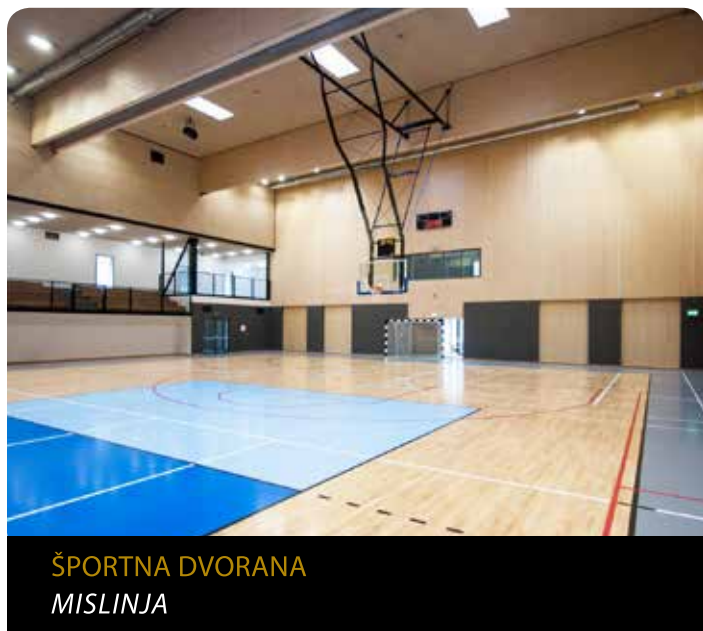

NOTRANJI ŠPORTNI OBJEKTI

ŠPORTNE DVORANE

ŠPORTNA OPREMA
GIMNASTIČNA OPREMA
TELOVADNA OPREMA
BLAZINE
ŠPORTNI PODI
ZAŠČITNE TALNE OBLOGE
STENSKÉ OBLOGE
ZAŠČITNE MREŽE
PREGRADNE ZAVESE
TRIBUNE
SEDEŽNA MESTA ZA TRIBUNE
ŠPORTNI SEMAFORJI
LED ZASLONI
GARDEROBNA OPREMA
PRIREDITVENA OPREMA
OPREMA ZA LEDENE DVORANE

BAZENI

PLAVALNA OPREMA
OPREMA ZA VATERPOLO
DVIŽNO BAZENSKO DNO
DOPOLNILNA OPREMA

Notranji športni objekti so namenjeni rekreativni ali profesionalni rabi. Naša oprema je izdelana in certificirana po veljavnih standardih in zagotavlja varno uporabo.