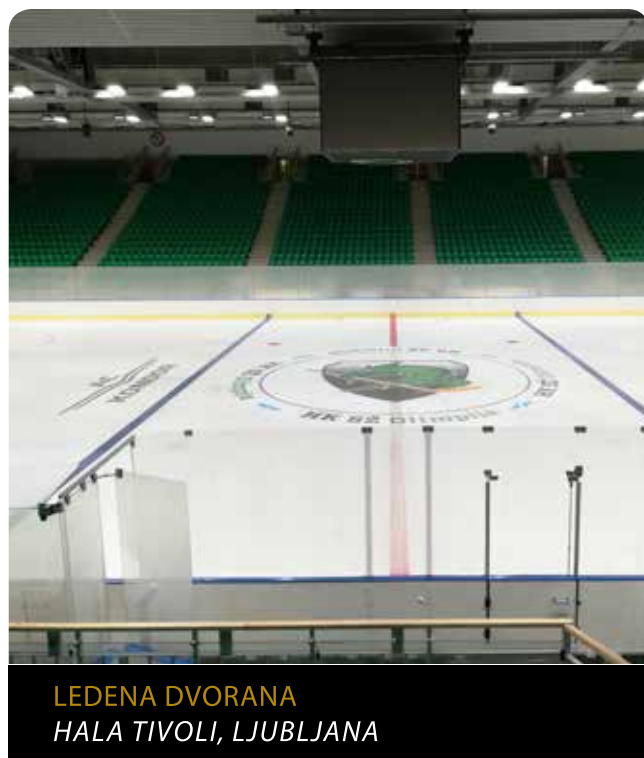

LEDENA DVORANA
HALA TIVOLI, LJUBLJANA

ŠPORTNI SEMAFORJI

- NOTRANJI ZA EKIPNE ŠPORTE
- ZUNANJI
- ZA BORILNE VEŠČINE
- ZA VODNE ŠPORTE
- ZA IGRE Z LOPARJEM
- ZA HOKEJ NA LEDU
- ZA BOWLING, KEGLANJE IN BALINANJE
- ZA MERJENJE ČASA