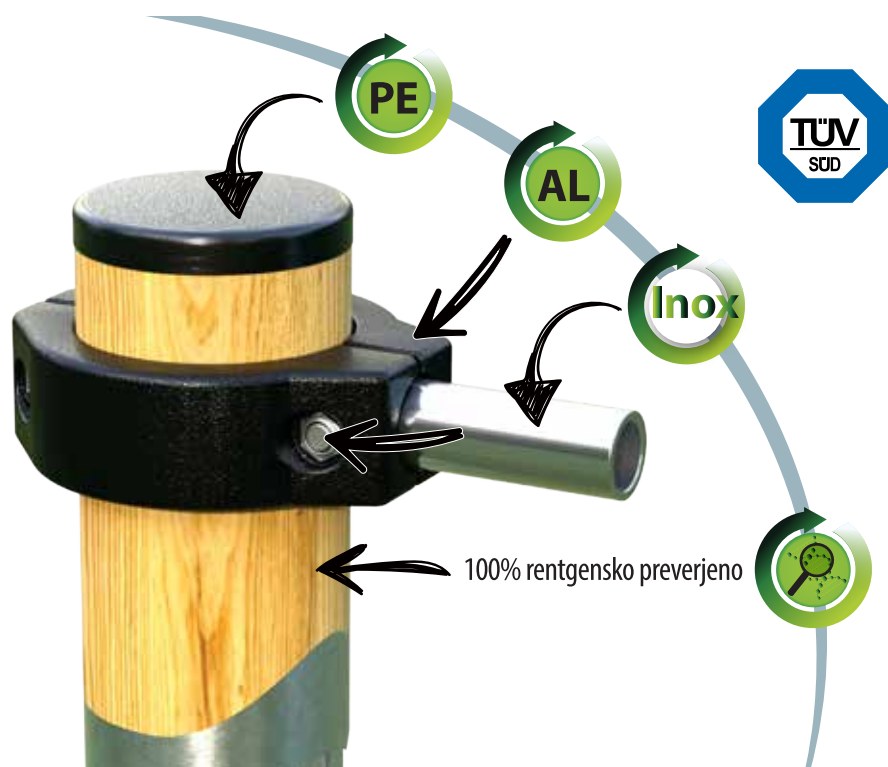

ZAŠČITNA OPREMA

ZAŠČITNE MREŽE

NOGOMETNO IGRIŠČE
ŽAK, LJUBLJANA

ŠPORTNO IGRIŠČE
EKONOMSKA FAKULTETA, LJUBLJANA

ŠPORTNO IGRIŠČE
ŽAK, LJUBLJANA

KOŠARKARSKO IGRIŠČE #PODAMDAIGRAM
LJUBLJANA, ŠPORTNI PARK TIVOLI

ŠPORTNO IGRIŠČE OŠ M. JARCA
LJUBLJANA

ŠPORTNO IGRIŠČE
LJUBLJANA, MAKS PEČAR

ZUNANJI VADBENI PARKI

VADBENI PARK
OŠ PODČETRTEK

ŠPORTNE PODLAGE

- PESEK
- SEKANCI
- GUMA

VADBENE NAPRAVE

- Iz aluminijastih namenskih profilov premera 12 cm in ALU objemk.
- Zunanja stran profila barvana z visoko obstojnimi barvami, ki dajejo izdelku končni izgled lesa.
- Vsi ostali elementi in vijaki so iz nerjavnega jekla (inoks).
- Na lestvine (bradlje) je fiksno pritrjen termo-plastični grip.
- Podesti iz aluminijastih letvic, dimenzije 60 x 80 mm. Barvani z visoko obstojnimi barvami, ki dajejo končni izgled lesa.
- Vsi elementi so izdelani skladno s standardom EN 1090-2-3 v visokem razredu EXC 3.
- Izdelki so preizkušeni in certificirani na Biotehniški fakulteti v Ljubljani skladno s standardoma SIST EN 1176-2018 in SIST EN 16630:2015.

ZUNANJI ŠPORTNI OBJEKTI OTROŠKA IGRIŠČA

PODLAGE

- PESEK
- SEKANCI
- GUMA

OPREMA ZA IGRIŠČA

- Enak sistem kot vadbene naprave.
- Podesti iz aluminijastih letvic, imajo pri otroških igralih vgrajeno proti-drsno gumo.