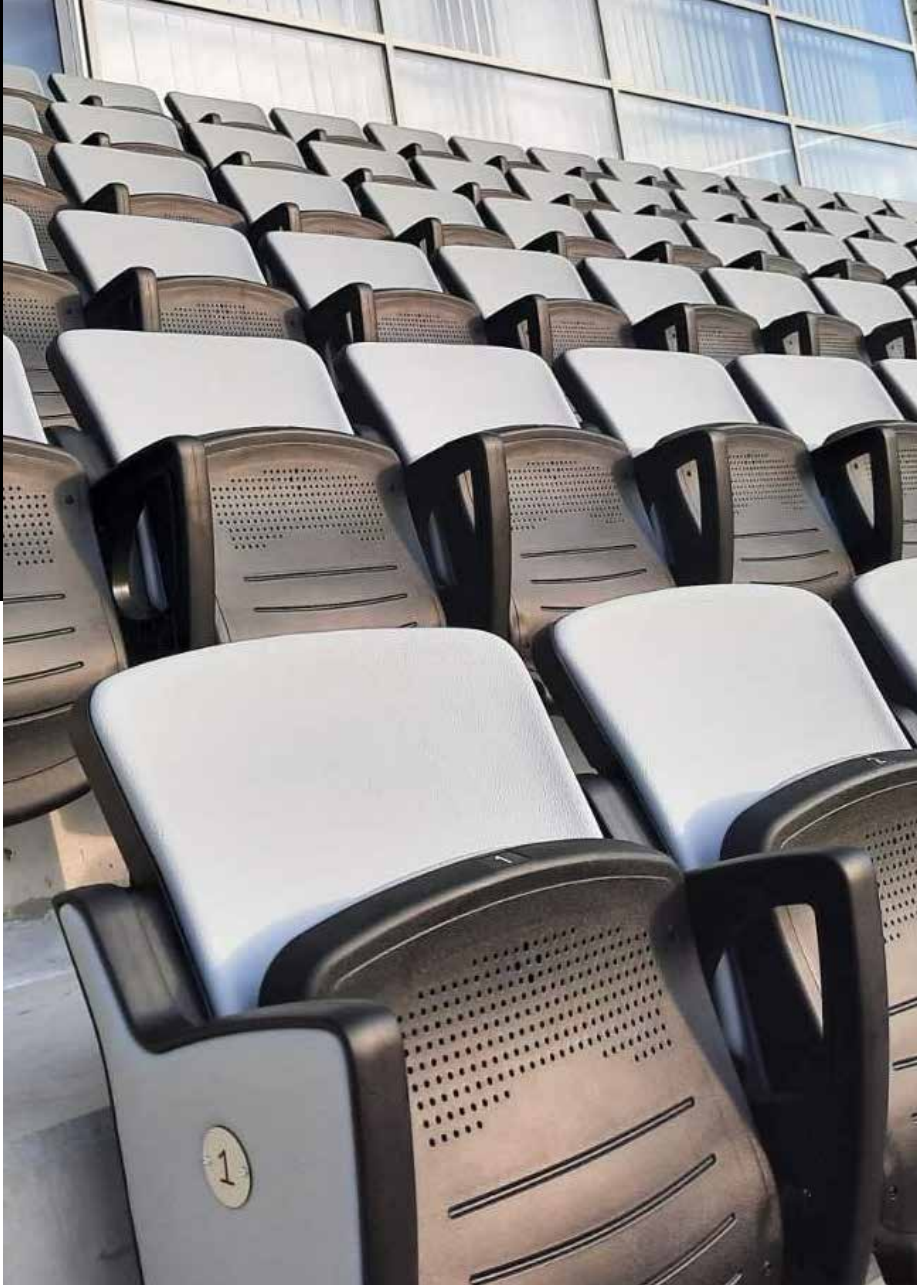

ŠPORTNA DVORANA
DUBROVNIK, HRVAŠKA

NOTRANJI ŠPORTNI OBJEKTI ŠPORTNE DVORANE

TRIBUNE SEDEŽNA MESTA

NOGOMETNI STADION
CELJE

TRIBUNE

TELESKOPSKE

- ZA ŠPORTNE DVORANE
- ZA VEČNAMENSKE DVORANE

DEMONTAŽNE ZA ZUNANJO UPORABO